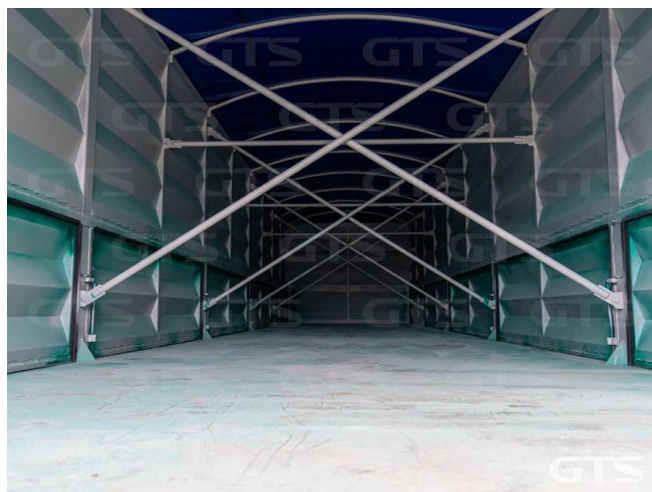

Полуприцеп-зерновоз

Levsars 925901

Основные характеристики

Склад: Краснодар

Количество осей: 4

Марка осей: JOST

Тормоза: Барабанные

Запасное колесо